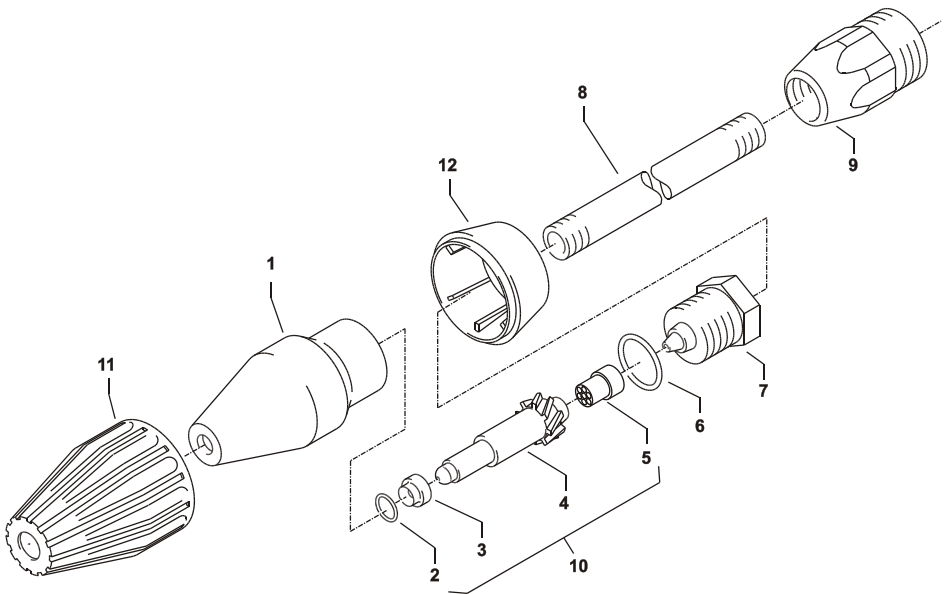

Schmutzkiller mit Lanze

Position	Bezeichnung	Stck.	Bestell-Nr.
1	Sprühkörper	1	41.520
2	O-Ring 6,88 x 1,68	1	41.521
3	Düsensitz	1	41.522
4	Düse 03	1	41.523 4
4.1	Düse 042	1	41.523
5	Stabilisator	1	41.524
6	O-Ring	1	40.016 1
7	Sprühstopfen	1	41.526
8	Rohr 500 mm 2x M 12 x 1	1	41.527 1
9	ST 30-Nippel M 22 x 1,5 / M 12 x 1 ISK	1	13.363
11	Kappe vorn für Schmutzkiller	1	41.528 1
12	Kappe hinten für Schmutzkiller 03	1	41.542 1
12.1	Kappe hinten für Schmutzkiller 042	1	41.540 2
Rep.-Satz Schmutzkiller 03			41.096 1
Rep.-Satz Schmutzkiller 042			41.097
bestehend aus je 1x 2; 3; 4; 5			
Schmutzkiller 03 kpl. mit Lanze			41.570-03
Schmutzkiller 042 kpl. mit Lanze			41.570-042