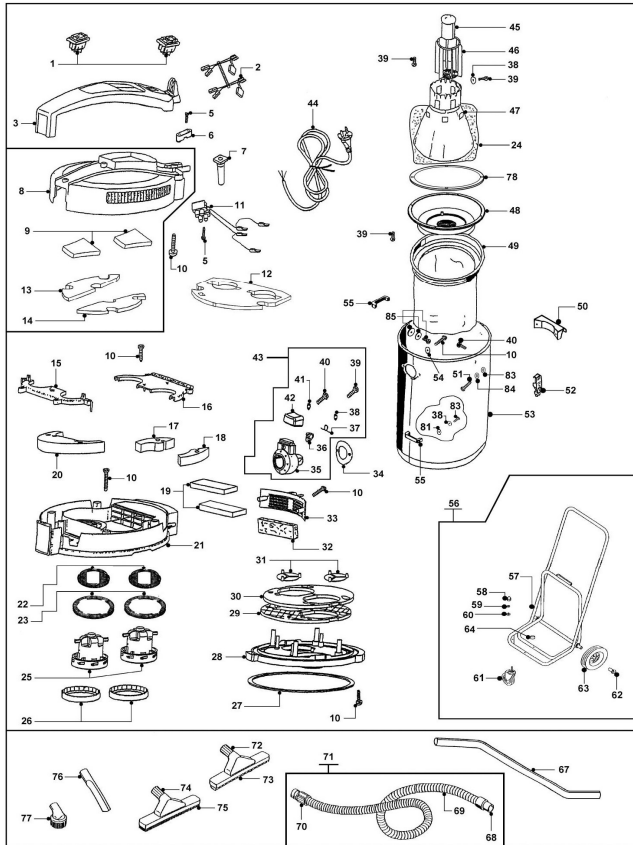

Ersatzteilliste Ventos 80

Pos.	Beschreibung	Stk	Art.-Nr.	VP / stk. exkl. MwSt
1	Schalter	2	2506252	CHF 8.55
2	Klemme	1	3005015	CHF 9.55
3	Handgriff	1	2200927	CHF 22.05
5	Schraube 3 x 20	3	2508500	CHF 0.10
6	Kabelbrücke	1	2001340	CHF 0.55
7	Kabelsupport	1	2502001	CHF 2.35
8	Saugergehäuse Oberteil	1	6480316	CHF 36.95
9	Schale	2	3000110	CHF 2.10
10	Schraube 5X22	20	2508591	CHF 0.25
11	Klemme	1	6100259	CHF 7.80
12	Schale Motor	1	3000106	CHF 6.45
13	Schale rechts	1	3000150	CHF 2.05
14	Schale links	1	3000151	CHF 2.05
15	Deckel vorne	1	2200950	CHF 7.25
16	Deckel hinten	1	2200955	CHF 6.70
17	Schale links	1	3000142	CHF 5.70
18	Schale rechts	1	3000107	CHF 5.70
19	Schale Ablass	2	3000104	CHF 2.15
20	Schale oben	1	3000108	CHF 13.35
21	Zwischenplatte	1	2200968	CHF 33.80
22	Motordichtung oben	2	2502537	CHF 7.15
23	Motordichtung mittel	2	2502536	CHF 7.40
24	Filter	1	3001016	CHF 48.30
25	Motor 1100 W/230 V	2	2505122	CHF 254.80
26	Motordichtung unten	2	2502539	CHF 4.25
27	Dichtung	1	2502410	CHF 7.35
28	Motorplatte	1	2200936	CHF 37.70
29	Schale	1	3000101	CHF 7.45
30	Schale	1	3000102	CHF 6.15
31	Ventil	2	2201362	CHF 3.90
32	Motorablassfilter	1	3000105	CHF 4.55
33	Abdeckung	1	2200938	CHF 5.70
34	Dichtung Schlauchanschluss	1	2502552	CHF 4.00
35	Schlauchanschluss	1	2207781	CHF 13.80
36	Knopf	1	2501174	CHF 3.85
37	Feder	1	2500929	CHF 4.90
38	Scheibe 6 x 24 x 1	14	2509030	CHF 0.25
39	Schraube 5 x 16	9	2508570	CHF 0.20
40	Schraube 5 x 13	1	2508560	CHF 0.15
41	Rosette M6	1	2509025	CHF 0.05
42	Abdeckung	1	2207893	CHF 3.40
43	Schlauchanschluss komplett	1	6000263	CHF 19.70
44	Elektrokabel 15 m	1	2507203	CHF 65.75
45	Schwimmer komplett	1	6101106	CHF 8.25
46	Schwimmer Korb	1	2000090	CHF 17.60
47	Konus	1	2000095	CHF 20.05
48	Ring	1	2200960	CHF 18.60
49	Baumwollfilter	1	6830000	CHF 34.35
50	Support	1	15-916	CHF 10.20
51	Schraube Inox M6 x 12	2	2508275	CHF 1.25
52	Verschlussklammer	2	6100019	CHF 12.05
53	Kessel	1	2515604	CHF 172.65
54	Scheibe Nylon	2	2501146	CHF 0.80
55	Griff	1	2506350	CHF 3.90
56	Transportwagen komplett	1	3548384	CHF 211.55
57	Gestell	1	14-894	CHF 147.90
58	Abdeckung M10	2	2508780	CHF 3.35
59	Scheibe	2	2509130	CHF 0.15
60	Scheibe	2	2509060	CHF 0.20
61	Lenkrolle	2	19-906	CHF 9.50
62	Bolzen	2	16-060	CHF 1.90
63	Hinterrad	2	19-907	CHF 23.40
64	Gummi	2	2501881	CHF 1.90
67	Saugrohr Edelstahlrohr "S", 2-teilig	1	2511600	CHF 30.65
68	Schlauchstutzen Gummi	1	2511390	CHF 5.70
69	Saugschlauch Ø 38 mm, pro Meter	1	2511210	CHF 8.35
70	Schlauchmuffe	1	2501190	CHF 4.75
71	Saugschlauch Ø 40 mm, 2,5 m, kpl.	1	6010500	CHF 35.30
72	Bodendüse, nass	1	6010011	CHF 33.45
73	Gummilippen	2	2502255	CHF 10.20
74	Bodendüse, trocken	1	6010000	CHF 26.00
75	Bodenbürste	1	2502900	CHF 9.30
76	Fugendüse	1	2511610	CHF 5.55
77	Pinseldüse	1	2511615	CHF 7.45
81	Schraube M6 x 20	4	2508282	CHF 0.35
82	Kappe M6	4	2508710	CHF 0.10
83	Scheibe 26x5x2	4	3000231	CHF 1.10
84	Scheibe 6x24x2	2	200-317-003	CHF 0.95
85	Achse 5 x 16	2	6100252	CHF 2.20
-	Papier-Staubbeutel (10 stk.)	1	6830030	CHF 86.35