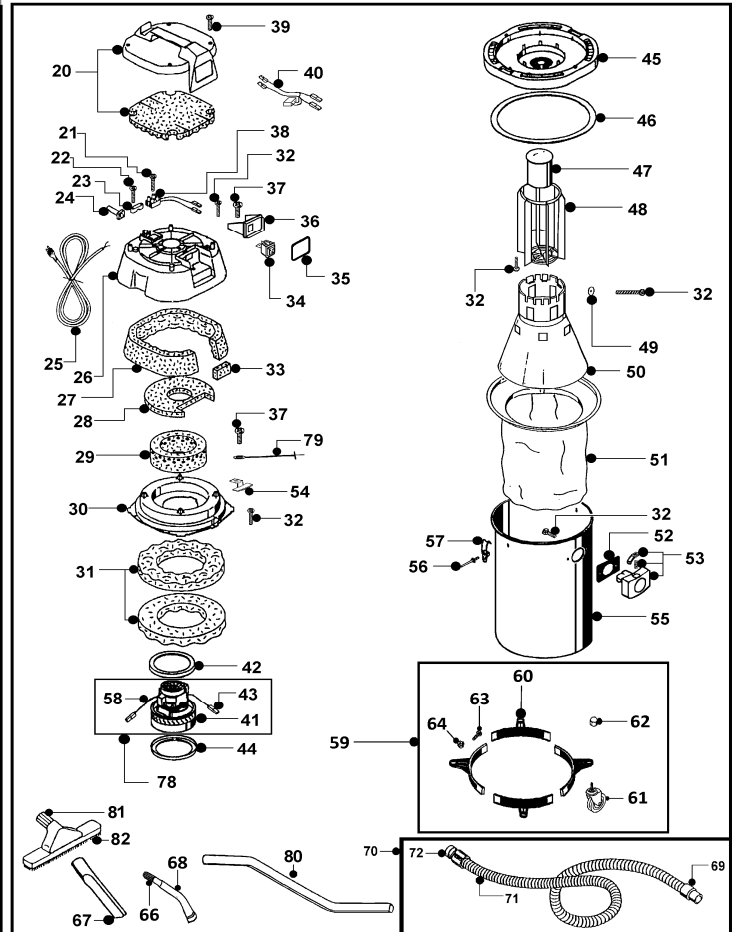

## Ersatzteilliste Ventos 50

Pos.	Beschreibung	Stk	Art.-Nr.	VP / stk. exkl. MwSt
20	Saugerabdeckung oben	1	4071004	CHF 23.50
21	Schraube 3 x 20	1	2508500	CHF 0.10
22	Schraube 3 x 16	2	2508213	CHF 0.15
23	Kabelbride	1	2001340	CHF 0.55
24	Support	1	2502000	CHF 2.80
25	Kabel 15 m	1	2507109	CHF 44.10
26	Gehäuse	1	6003281	CHF 15.30
27	Schale für Gehäuse	1	3000603	CHF 5.50
28	Schale für Gehäuse	1	3000602	CHF 6.05
29	Schale für Gehäuse	1	3000601	CHF 8.15
30	Abscheiderrondelle	1	2009200	CHF 18.40
31	Schale für Motor	2	3000600	CHF 7.05
32	Schraube 5 x 16	16	2508570	CHF 0.20
33	Schutz	1	3000053	CHF 3.35
34	Schalter	1	2506230	CHF 5.95
35	Dichtung	1	2502605	CHF 2.85
36	Halterung Schalter	1	2009252	CHF 4.70
37	Schraube 5 x 13	3	2508560	CHF 0.15
38	Stecker	1	6100220	CHF 6.65
39	Schraube 5X22	4	2508591	CHF 0.25
40	Kondensator	1	3005011	CHF 10.20
41	Motor Ventos 50	1	2505450	CHF 121.65
42	Motordichtung	1	2502530	CHF 7.85
43	Steckkabel	1	2506377	CHF 3.05
44	Motordichtung	1	2502500	CHF 4.55
45	Motorsupport	1	2209204	CHF 24.90
46	Dichtung	1	2502405	CHF 12.65
47	Schwimmer	1	6101100	CHF 6.05
48	Schwimmer Korb	1	2000090	CHF 17.60
49	Scheibe 6 x 24 x 1	1	2509030	CHF 0.25
50	Konus	1	2000095	CHF 20.05
51	Vliesfilter (Polyester), waschbar	1	6730015	CHF 28.80
52	Dichtung	1	2502550	CHF 3.80
53	Schlauchanschluss-Stück	1	6000205	CHF 5.75
54	Plättchen	1	2504094	CHF 6.80
55	Kessel	1	2515627	CHF 139.60
56	Support	4	2508830	CHF 0.30
57	Verschluss komplett Metall	2	6100003	CHF 7.15
58	Klemme	1	2506376	CHF 4.50
59	Fahrgestell Metall komplett	1	3572205	CHF 194.00
60	Fahrgestell Teil	4	2503205	CHF 39.40
61	Lenkrolle 10 x 15	4	2510085	CHF 18.45
62	Abdeckung M10	4	2508780	CHF 3.35
63	Schraube	4	2508290	CHF 0.45
64	Kappe M6	4	2508710	CHF 0.10
66	Rundbürste für Krümmer	1	2511612	CHF 39.95
67	Fugendüse aus antistatischem Gummi	1	2511611	CHF 16.70
68	Krümmer aus Gummi	1	2511613	CHF 43.65
69	Schlauchanschlussmuffe drehbar	1	2511385	CHF 10.15
70	Saugschlauch Ø 40 mm, 4 m, kpl.	1	6010514	CHF 55.70
71	Saugschlauch Ø 38 mm, pro Meter	1	2511210	CHF 8.35
72	Schlauchmuffe	1	2501190	CHF 4.75
78	Motorgruppe, kpl.	1	4373011	CHF 121.65
79	Klemme	1	2506535	CHF 8.65
80	Saugrohr Edelstahlrohr "S", 2-teilig	1	2511600	CHF 30.65
81	Bodendüse, trocken	1	6010000	CHF 26.00
82	Bodenbürste	1	2502900	CHF 9.30
-	Papier-Staubbeutel (10 stk.)	1	6830030	CHF 86.35