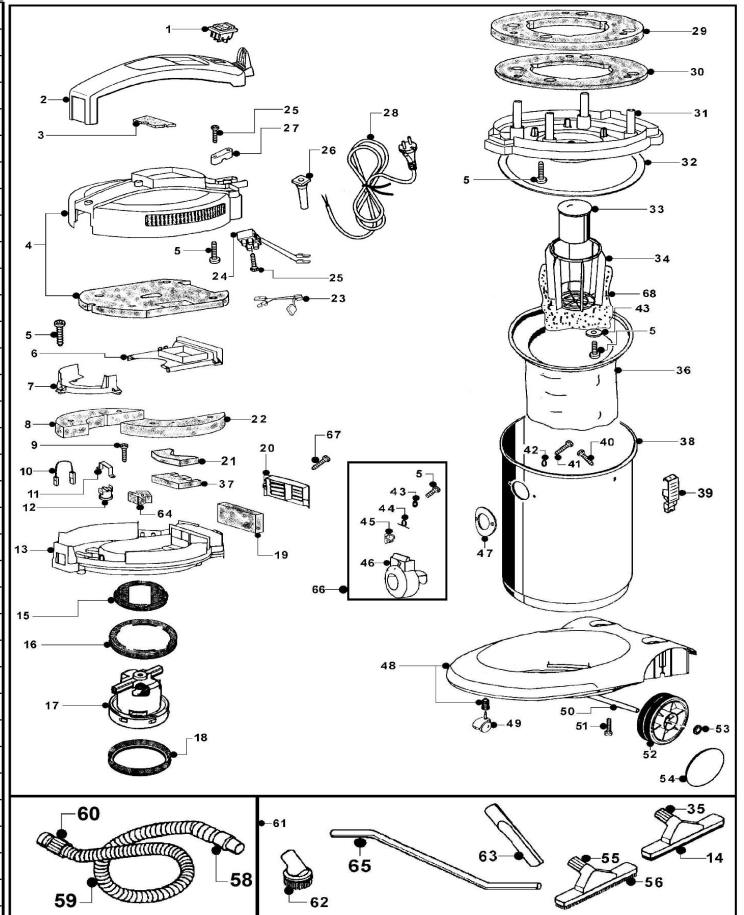

Ersatzteilliste Ventos 36

Pos.	Beschreibung	Stk	Art.-Nr.	VP / stk. exkl. MwSt
1	Schalter	1	2506252	CHF 7.80
2	Abdeckung	1	6615203	CHF 15.09
3	Schutz	1	3000123	CHF 2.20
4	Gehäuse	1	6613305	CHF 22.99
5	Schraube 5 x 16	22	2508570	CHF 0.20
6	Schutz hinten, grau DIS 9392	1	2207714	CHF 3.60
7	Schutz vorne, grau DIS 9391	1	2207724	CHF 5.00
8	Innenring rechts	1	3000126	CHF 5.50
9	Schraube 2,9 x 9,50	2	2508501	CHF 0.10
10	Thermostat	1	2506578	CHF 5.20
11	Thermostat	1	2506121	CHF 0.90
12	Thermostat	1	2506137	CHF 6.30
13	Ring	1	2207746	CHF 18.30
14	Gummilippen	2	2502255	CHF 5.10
15	Motordichtung oben	1	2502537	CHF 4.20
16	Motordichtung mittel	1	2502536	CHF 6.70
17	Motor 1100 W/230 V	1	2505122	CHF 91.50
18	Motordichtung unten	1	2502539	CHF 3.90
19	Luftfilter Ausgang	1	3000129	CHF 2.50
20	Hinterer Grill	1	2207821	CHF 3.60
21	Schutz	1	3000125	CHF 2.50
22	Innenring links	1	3000127	CHF 5.50
23	Elektrische Verkabelung	1	3005006	CHF 4.20
24	Klemme 2-polig	1	6100309	CHF 5.10
25	Schraube 3 x 20	3	2508500	CHF 0.10
26	Support	1	2502000	CHF 2.60
27	Kabelbride	1	2001340	CHF 0.50
28	Kabel 10 m	1	2507050	CHF 23.60
29	Motorgetriebe	1	3000128	CHF 6.00
30	Motorgetriebe	1	3000130	CHF 6.70
31	Kurbelgehäuse	1	6004105	CHF 19.21
32	Dichtung	1	2502400	CHF 6.40
33	Schwimmer	1	6101100	CHF 5.50
34	Schwimmer Korb	1	2000090	CHF 16.10
35	Bodendüse, nass	1	6010011	CHF 31.10
36	Textilfilter	1	6620000	CHF 19.50
38	Gehäuse	1	2515550	CHF 104.00
39	Verschlussklammer	2	6100019	CHF 11.00
40	Schraube 5 x 13	4	2508560	CHF 0.20
41	Schraube 5X22	2	2508591	CHF 0.20
42	Scheibe Nylon	2	2501146	CHF 0.70
43	Scheibe 6 x 24 x 1	1	2509030	CHF 0.20
44	Feder	1	2500929	CHF 4.50
45	Knopf	1	2501174	CHF 3.50
46	Schlauchanschluss	1	2207781	CHF 12.60
47	Dichtung Schlauchanschluss	1	2502552	CHF 3.60
48	Rollwagen	1	6613003	CHF 32.05
49	Lenkrolle	2	2510151	CHF 5.30
50	Radachse	1	2504316	CHF 10.20
51	Schraube 5 x 32	2	2508592	CHF 0.30
52	Rad	2	2510056	CHF 10.20
53	Radachse	2	2510034	CHF 1.30
54	Radkappe	2	2510049	CHF 2.10
55	Bodendüse, trocken	1	6010000	CHF 23.20
56	Bodenbürste	1	2502900	CHF 8.40
58	Schlauchstutzen Gummi	1	2511390	CHF 5.10
59	Flexibler Schlauch Ø 38, 2,5 m	1	2511030	CHF 19.50
60	Schlauchmuffe	1	2501190	CHF 4.20
61	Saugschlauch Ø 40 mm, 2,5 m, kpl.	1	6010500	CHF 31.55
62	Pinseldüse	1	2511615	CHF 6.50
63	Fugendüse	1	2511610	CHF 5.10
64	Schutz	2	3000043	CHF 4.50
65	Saugrohr Edelstahlrohr "S", 2-teilig	1	2511600	CHF 26.00
66	Rohrverschraubung	1	6000243	CHF 15.23
67	Schraube 5 x 16	2	2508573	CHF 0.20
68	Nylonfilter	1	3001017	CHF 33.90
-	Papier-Staubbeutel (5 stk.)	1	MK-042	CHF 8.80