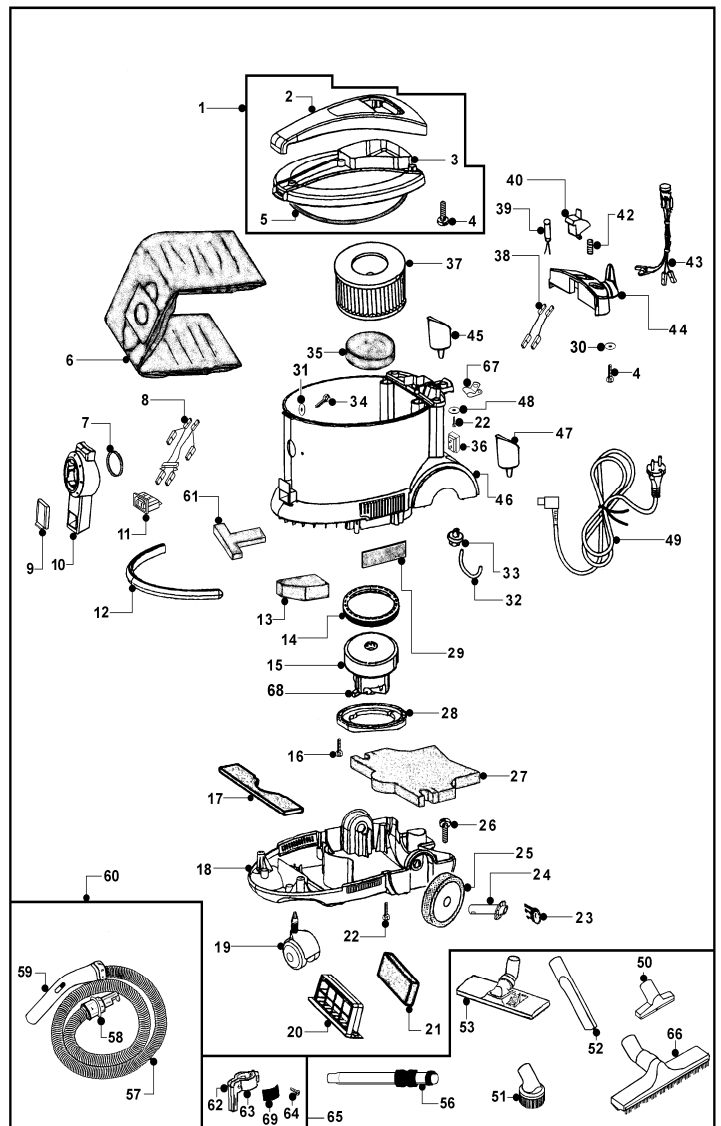

## Ersatzteilliste Ventos 12

Pos.	Beschreibung	Stk	Art.-Nr.	VP / stk. exkl. MwSt
1	Saugerdeckel Set komplett	1	4058279	CHF 35.30
2	Traggriff	1	6582129	CHF 14.60
3	Saugerdeckel	1	6582141	CHF 29.70
4	Schraube 5 x 16	1	2508570	CHF 0.20
5	Deckeldichtung	1	2502404	CHF 6.10
6	Papier-Staubbeutel 1 Stück	1	2512044	CHF 4.65
7	Dichtung	1	2502557	CHF 3.40
8	Motor Verkabelung	1	3005017	CHF 10.05
9	Abdeckkappe Elektrosteckdose	2	2501120	CHF 2.75
10	Schlauchanschlussstück	1	2501069	CHF 6.20
11	Steckdose für Elektrostaugbürste	1	2506188	CHF 4.80
12	Stoßfänger	1	2004284	CHF 12.05
13	Abluftfilter	1	3000114	CHF 4.00
14	Motor Dichtung oben	1	2502516	CHF 6.70
15	Saugermotor	1	2505318	CHF 99.40
16	Schraube 5 x 32	2	2508592	CHF 0.30
17	Schale Auslass	1	3000116	CHF 4.05
18	Saugerunterteil	1	6582022	CHF 25.05
19	Lenkrolle	1	2510151	CHF 5.85
20	Filterhalter	1	2000041	CHF 6.35
21	Luftfilter zentral	1	3000118	CHF 2.80
22	Schraube 5 x 22	1	2508590	CHF 0.20
23	Raddeckel	1	2501951	CHF 8.95
24	Achse mit Arretierung	3	6582050	CHF 6.60
25	Rad	1	2510021	CHF 14.60
26	Schraube 5 x 40	1	2508598	CHF 0.40
27	Schale für Motor	1	3000117	CHF 11.95
28	Motor Support	1	2501927	CHF 5.15
29	Motor Auslassfilter	1	3000115	CHF 0.85
30	Scheibe 6 x 12	1	2509020	CHF 0.25
31	Scheibe Nylon	1	2501146	CHF 0.80
32	Silikon Schlauch 3 x 5 L 130	1	2010226	CHF 2.25
33	Pressostat	1	2506225	CHF 10.20
34	Schraube 5x22	1	2508591	CHF 0.25
35	Motorschutzfilter 117 x 25 mm	2	3000617	CHF 3.85
36	Halter	1	2506177	CHF 4.65
37	Kartuschenfilter	1	2512750	CHF 19.80
38	Verkabelung	1	2506505	CHF 2.30
39	Leuchte orange	1	2506209	CHF 3.85
40	Verschluss für Deckel	1	2501929	CHF 4.40
42	Feder für Deckel	1	2500915	CHF 1.05
43	Schalter	1	6100348	CHF 22.80
44	Konsole	1	2200362	CHF 7.85
45	Zubehörhalter rechts	1	2200395	CHF 6.40
46	Schale	1	2200331	CHF 22.75
47	Zubehörhalter links	1	2200396	CHF 6.40
48	Scheibe 6 x 24 x 1	1	2509030	CHF 0.25
49	Kabel schwarz 10 m CH	1	2507076	CHF 27.05
50	Polsterdüse	1	856000101	CHF 4.65
51	Saugpinsel	1	856000061	CHF 3.70
52	Fugendüse	1	856000071	CHF 3.70
53	Kombi-Bodendüse	1	2511538	CHF 23.20
56	Teleskopsaugrohr	1	MK-022	CHF 30.65
57	Saugschlauch	1	6010665	CHF 25.60
58	Schlauchanschluss-Kupplung	1	2005364	CHF 6.50
59	Handbogen	1	6010683	CHF 13.30
60	Saugschlauch Ø 32 mm, kpl.	1	6010667	CHF 39.00
61	Support	1	3000119	CHF 2.70
62	Halterteil rechts	1	2003602	CHF 4.10
63	Halterteil links	1	2003612	CHF 4.10
64	Schraube 4 x 22	2	2508523	CHF 0.15
65	Rohrhalter	1	6962203	CHF 8.45
66	Bodendüse, trocken	1	2511523	CHF 21.35
67	Kabelhalter	1	2502028	CHF 4.00
68	Kohle für Motor	2	2593009	CHF 14.35
69	Gummi 19 x 60 x 1	4	3000009	CHF 0.25
-	Papier-Staubbeutel (10 Stk.)	1	6582030	CHF 25.05