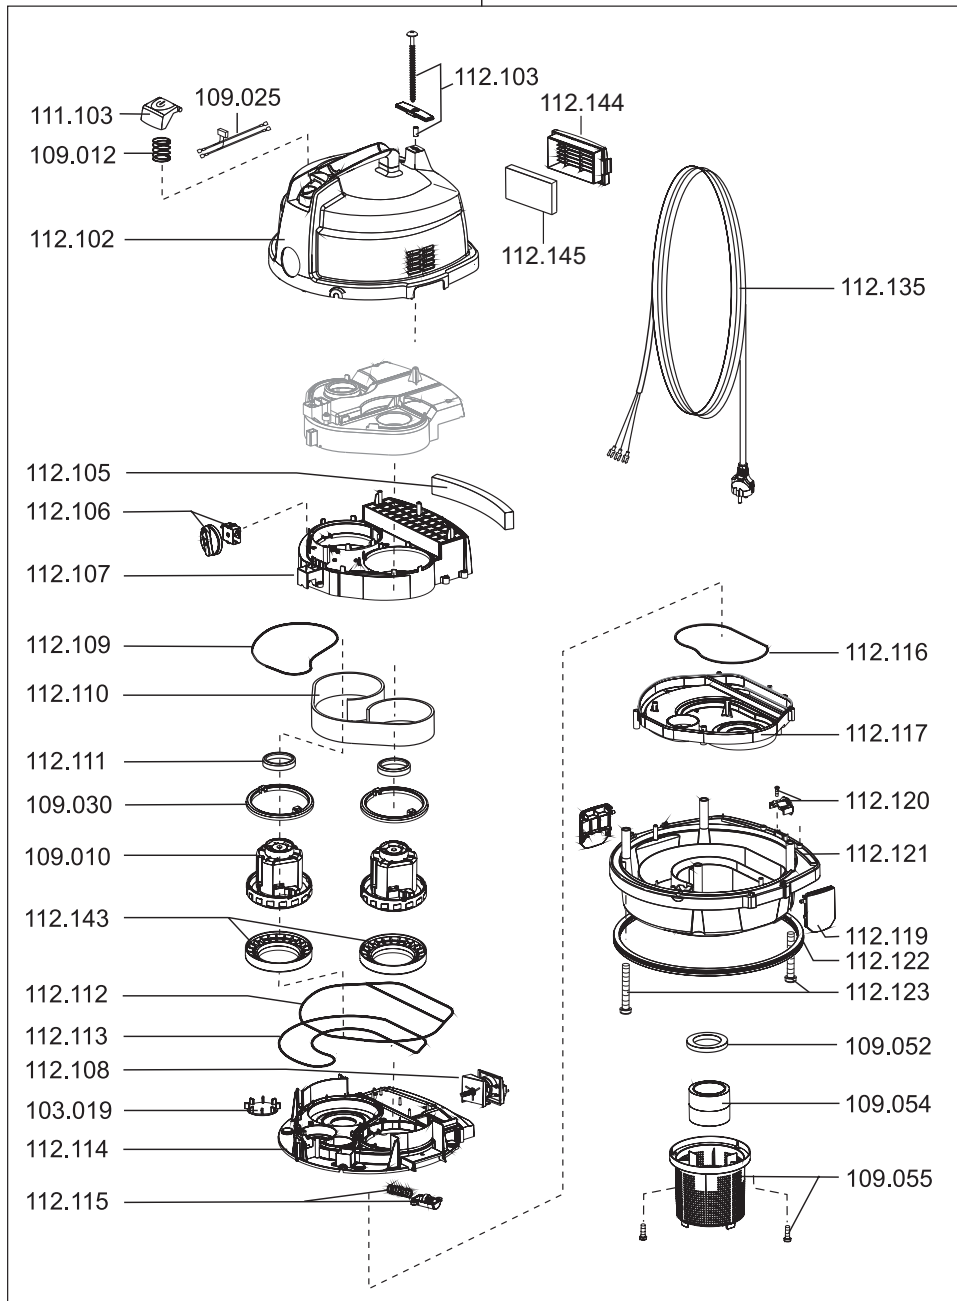

112.100

KETOS 56 E

Artikel-Nr. Beschreibung

Ersatzteile Nass-/Trockensauger KETOS N 56/2 E

103019	Ventilteller
109010	Gebläsemotor, 1300 Watt
109012	Feder für Taster
109025	Litzensatz Schalter
109030	Motorlager oben
109052	Dichtung, Schwimmer
109054	Schwimmer
109055	Schwimmergehäuse
111103	Taster
112100	Saugkopf kplt.
112102	Haube
112103	Kabelhaken-Set
112105	Dämmschaum, Lüftungsgehäuse
112106	Drehschalter-Set
112107	Luftführungsgehäuse unten
112108	Ausblasfunktion
112109	Dichtband
112110	Dämmschaum, Motor
112111	Dichtring Gebläsemotor
112112	Dichtband
112113	Dichtband
112114	Zwischenplatte
112115	Unterdruckventil
112116	Dichtband
112117	Grundplatte, Luftführung
112119	Spannbügel
112120	Zugentlastung
112121	Grundplatte
112122	Dichtung, Grundplatte
112123	Schraube
112135	Netzkabel, 10 m, schwarz
112143	Motorlager unten
112144	Filterkassette
112145	Dämmschaum, Ausblasvorrichtung

KETOS 56 E

Artikel-Nr. Beschreibung

Ersatzteile Nass-/Trockensauger KETOS N 56/2 E

102013	Saugschlauch, D38, 3 m
102016	Fugendüse, D38, 240 mm
102017	Rundpinsel, D38
102018	Saugrohr, D38, Edelstahl
102019	Rad
102020	Schlauchmuffe
102024	Saugstutzen D38 kplt.
102027	Lenkrolle, D85
102031	Vliesfiltertüte (VE=5 Stk.)
102054	Muffe
102058	Handgriff mit Muffen
102124	Nassbodendüse, D38, 450mm, mit Parkhaken
102125	Trockenbodendüse, D38, 450 mm, mit Parkhaken
104019	Clip für Ablass-Schlauch
109057	Zykloneinsatz
109058	Filterpatrone, HEPA 13
112126	Behälter kplt.
112127	Verschlusslasche
112128	Ablaufschlauch
112130	Rad-Achskit