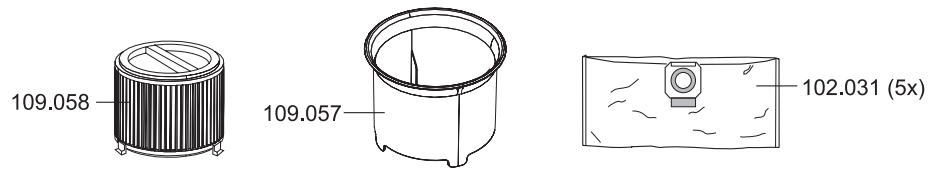

112.100

KETOS 56 E

Artikel-Nr. Beschreibung

Ersatzteile Nass-/Trockensauger KETOS N 56/2 E

103019	Ventilteller
109010	Gebläsemotor, 1300 Watt
109012	Feder für Taster
109025	Litzensatz Schalter
109030	Motorlager oben
109052	Dichtung, Schwimmer
109054	Schwimmer
109055	Schwimmergehäuse
111103	Taster
112100	Saugkopf kplt.
112102	Haube
112103	Kabelhaken-Set
112105	Dämmschaum, Lüftungsgehäuse
112106	Drehschalter-Set
112107	Luftführungsgehäuse unten
112108	Ausblasfunktion
112109	Dichtband
112110	Dämmschaum, Motor
112111	Dichtring Gebläsemotor
112112	Dichtband
112113	Dichtband
112114	Zwischenplatte
112115	Unterdruckventil
112116	Dichtband
112117	Grundplatte, Luftführung
112119	Spannbügel
112120	Zugentlastung
112121	Grundplatte
112122	Dichtung, Grundplatte
112123	Schraube
112135	Netzkabel, 10 m, schwarz
112143	Motorlager unten
112144	Filterkassette
112145	Dämmschaum, Ausblasvorrichtung

KETOS 56 E

Artikel-Nr. Beschreibung

Ersatzteile Nass-/Trockensauger KETOS N 56/2 E

102013	Saugschlauch, D38, 3 m
102016	Fugendüse, D38, 240 mm
102017	Rundpinsel, D38
102018	Saugrohr, D38, Edelstahl
102019	Rad
102020	Schlauchmuffe
102024	Saugstutzen D38 kplt.
102027	Lenkrolle, D85
102031	Vliesfiltertüte (VE=5 Stk.)
102054	Muffe
102058	Handgriff mit Muffen
102124	Nassbodendüse, D38, 450mm, mit Parkhaken
102125	Trockenbodendüse, D38, 450 mm, mit Parkhaken
104019	Clip für Ablass-Schlauch
109057	Zykloneinsatz
109058	Filterpatrone, HEPA 13
112126	Behälter kplt.
112127	Verschlusslasche
112128	Ablaufschlauch
112130	Rad-Achskit