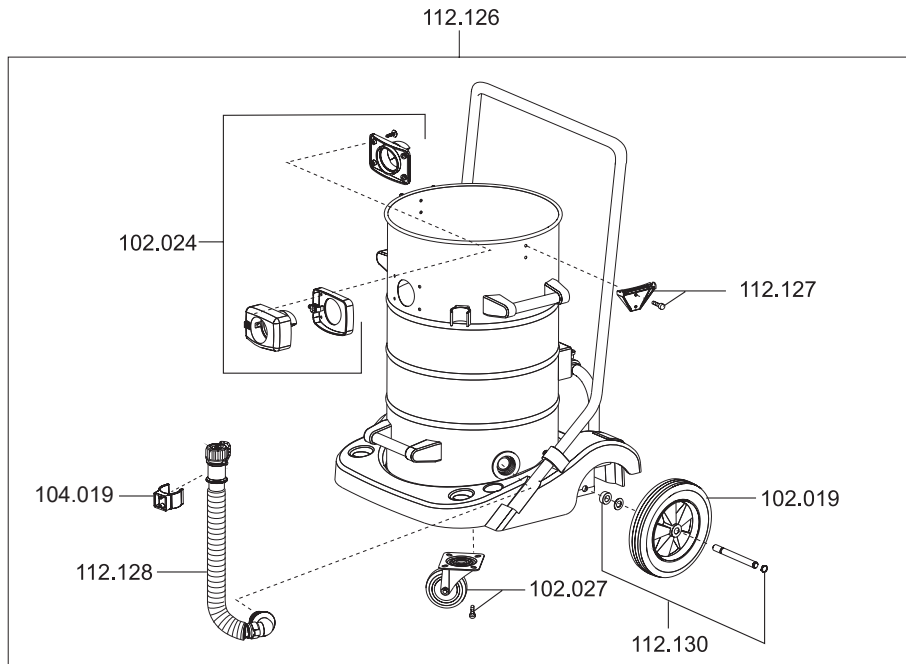

112.100

KETOS 56 E

Artikel-Nr. Beschreibung

Ersatzteile Nass-/Trockensauger KETOS N 56/2 E

103019	Ventilteller
109010	Gebläsemotor, 1300 Watt
109012	Feder für Taster
109025	Litzensatz Schalter
109030	Motorlager oben
109052	Dichtung, Schwimmer
109054	Schwimmer
109055	Schwimmergehäuse
111103	Taster
112100	Saugkopf kplt.
112102	Haube
112103	Kabelhaken-Set
112105	Dämmschaum, Lüftungsgehäuse
112106	Drehschalter-Set
112107	Luftführungsgehäuse unten
112108	Ausblasfunktion
112109	Dichtband
112110	Dämmschaum, Motor
112111	Dichtring Gebläsemotor
112112	Dichtband
112113	Dichtband
112114	Zwischenplatte
112115	Unterdruckventil
112116	Dichtband
112117	Grundplatte, Luftführung
112119	Spannbügel
112120	Zugentlastung
112121	Grundplatte
112122	Dichtung, Grundplatte
112123	Schraube
112135	Netzkabel, 10 m, schwarz
112143	Motorlager unten
112144	Filterkassette
112145	Dämmschaum, Ausblasvorrichtung

KETOS 56 E

Artikel-Nr. Beschreibung

Ersatzteile Nass-/Trockensauger KETOS N 56/2 E

102013	Saugschlauch, D38, 3 m
102016	Fugendüse, D38, 240 mm
102017	Rundpinsel, D38
102018	Saugrohr, D38, Edelstahl
102019	Rad
102020	Schlauchmuffe
102024	Saugstutzen D38 kplt.
102027	Lenkrolle, D85
102031	Vliesfiltertüte (VE=5 Stk.)
102054	Muffe
102058	Handgriff mit Muffen
102124	Nassbodendüse, D38, 450mm, mit Parkhaken
102125	Trockenbodendüse, D38, 450 mm, mit Parkhaken
104019	Clip für Ablass-Schlauch
109057	Zykloneinsatz
109058	Filterpatrone, HEPA 13
112126	Behälter kplt.
112127	Verschlusslasche
112128	Ablaufschlauch
112130	Rad-Achskit