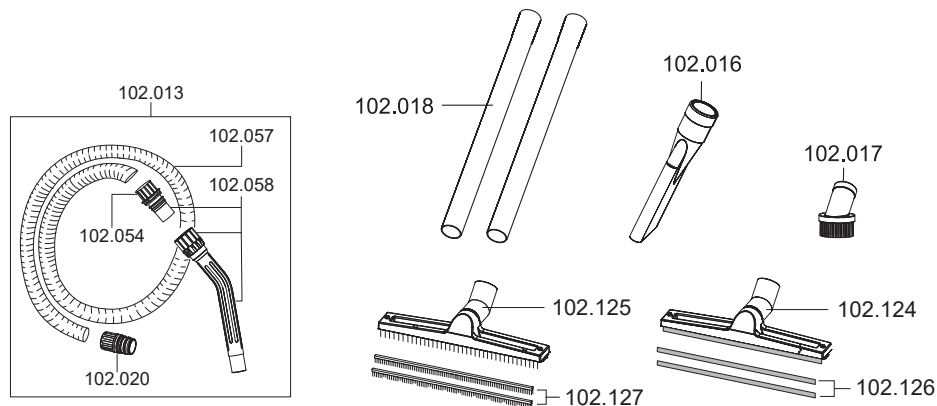

112.100

KETOS 56 E

Artikel-Nr. Beschreibung

Ersatzteile Nass-/Trockensauger KETOS N 56/2 E

103019	Ventilteller
109010	Gebläsemotor, 1300 Watt
109012	Feder für Taster
109025	Litzensatz Schalter
109030	Motorlager oben
109052	Dichtung, Schwimmer
109054	Schwimmer
109055	Schwimmergehäuse
111103	Taster
112100	Saugkopf kplt.
112102	Haube
112103	Kabelhaken-Set
112105	Dämmschaum, Lüftungsgehäuse
112106	Drehschalter-Set
112107	Luftführungsgehäuse unten
112108	Ausblasfunktion
112109	Dichtband
112110	Dämmschaum, Motor
112111	Dichtring Gebläsemotor
112112	Dichtband
112113	Dichtband
112114	Zwischenplatte
112115	Unterdruckventil
112116	Dichtband
112117	Grundplatte, Luftführung
112119	Spannbügel
112120	Zugentlastung
112121	Grundplatte
112122	Dichtung, Grundplatte
112123	Schraube
112135	Netzkabel, 10 m, schwarz
112143	Motorlager unten
112144	Filterkassette
112145	Dämmschaum, Ausblasvorrichtung

KETOS 56 E

Artikel-Nr. Beschreibung

Ersatzteile Nass-/Trockensauger KETOS N 56/2 E

102013	Saugschlauch, D38, 3 m
102016	Fugendüse, D38, 240 mm
102017	Rundpinsel, D38
102018	Saugrohr, D38, Edelstahl
102019	Rad
102020	Schlauchmuffe
102024	Saugstutzen D38 kplt.
102027	Lenkrolle, D85
102031	Vliesfiltertüte (VE=5 Stk.)
102054	Muffe
102058	Handgriff mit Muffen
102124	Nassbodendüse, D38, 450mm, mit Parkhaken
102125	Trockenbodendüse, D38, 450 mm, mit Parkhaken
104019	Clip für Ablass-Schlauch
109057	Zykloneinsatz
109058	Filterpatrone, HEPA 13
112126	Behälter kplt.
112127	Verschlusslasche
112128	Ablaufschlauch
112130	Rad-Achskit