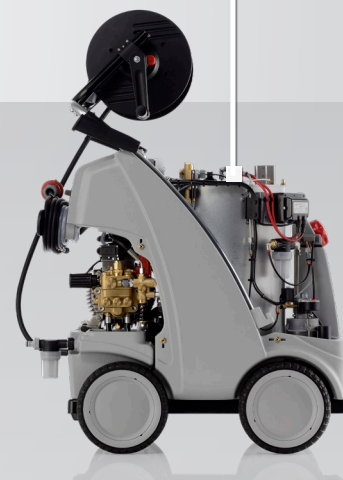

therm-C-Serie

BEDIENPANEL

analoge Temperaturregulierung

KOMFORTABLE SCHLAUCHTROMMEL (VARIANTE)

platzsparende Aufbewahrung des Hochdruckschlauchs mit Twist-Stop Verdrehschutz

ORDNUNGSSYSTEM

praktische Halterungen für Hochdruckpistole und Reinigungslanzen

ABNEHMBARE HAUBE

servicefreundlich

OPTISCHE FLAMMENÜBERWACHUNG UND ÜBERHITZUNGSSCHUTZ

(Info Seite 45)

628210 therm-C 13/180

► ZUBEHÖR | ab Seite 60

AUSSTATTUNG

- Schnellwechsel-Stecksystem D12
- Totalstop-System mit verzögerter Motorabschaltung
- Sicherheitsabschaltung
- Druckregulierung
- Reinigungsmittelsaugung
- Feststellbremse
- Wasserkasten: Volumen 3 l

AUSSTATTUNG HEISSWASSER

- Digital-Thermostat
- Strömungswächter
- Brennkammervorbelüftung
- Optische Flammenüberwachung
- Überhitzungsschutz (Abgastemperatur bei über 260 °C)
- Brennerstopp bei Heizölmangel
- Brennstofftank: 25 l